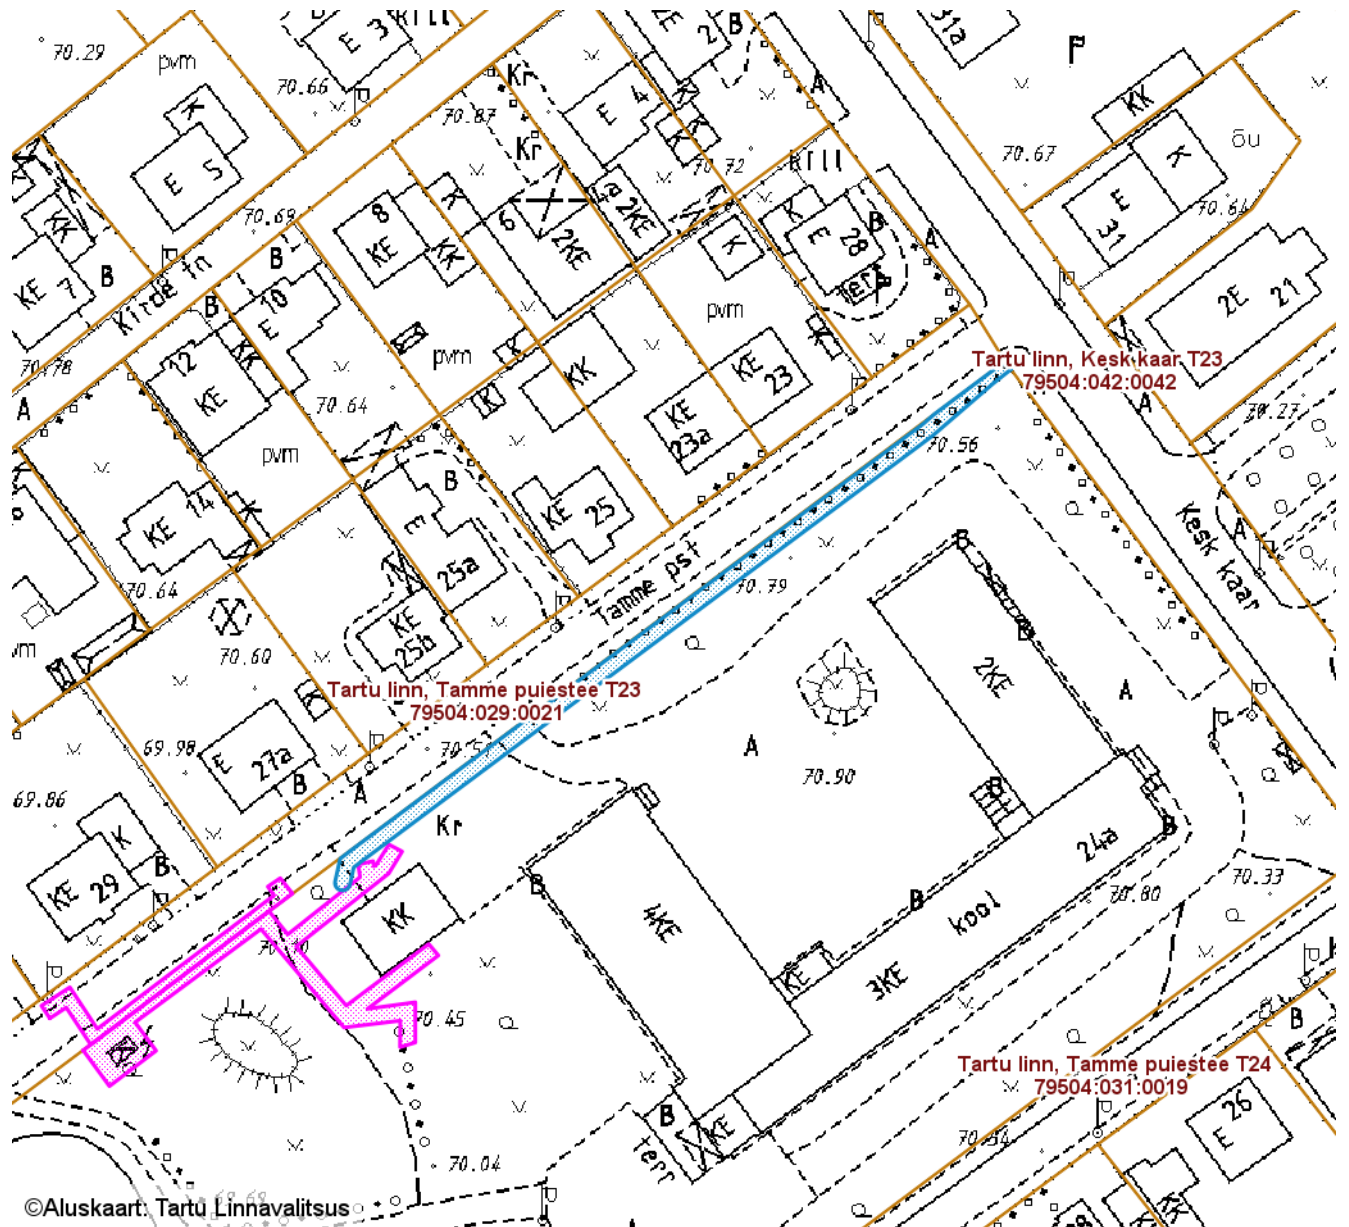

# SUNDVALDUSE ALA ASENDIPLAAN

Tartu maakond, Tartu linn, Tartu linn, Tamme pst 24a (79504:030:0001)

M 1 : 1000

©Aluskaart: Tartu Linnavalitsus

— Sundvalduse ala 221 m<sup>2</sup>  
(0,4 kV maakaabelliin)

— Olemasolevad piirangud ja  
isiklikud kasutusõigused

Koostas: **Pille Toom**

Nr	X	Y	Nr	X	Y
1	6472473.96	658358.61	17	6472405.18	658269.90
2	6472472.11	658356.28	18	6472405.26	658269.75
3	6472465.20	658348.27	19	6472405.37	658269.61
4	6472419.72	658287.23	20	6472405.49	658269.49
5	6472408.82	658272.62	21	6472405.64	658269.40
6	6472408.16	658271.76	22	6472405.80	658269.33
7	6472405.89	658271.26	23	6472405.97	658269.29
8	6472405.72	658271.21	24	6472406.15	658269.28
9	6472405.57	658271.13	25	6472406.32	658269.31
10	6472405.43	658271.02	26	6472409.30	658269.96
11	6472405.31	658270.89	27	6472410.42	658271.41
12	6472405.22	658270.75	28	6472421.32	658286.04
13	6472405.15	658270.59	29	6472466.76	658347.01
14	6472405.11	658270.41	30	6472468.09	658348.55
15	6472405.11	658270.24	31	6472475.02	658357.83
16	6472405.13	658270.07			